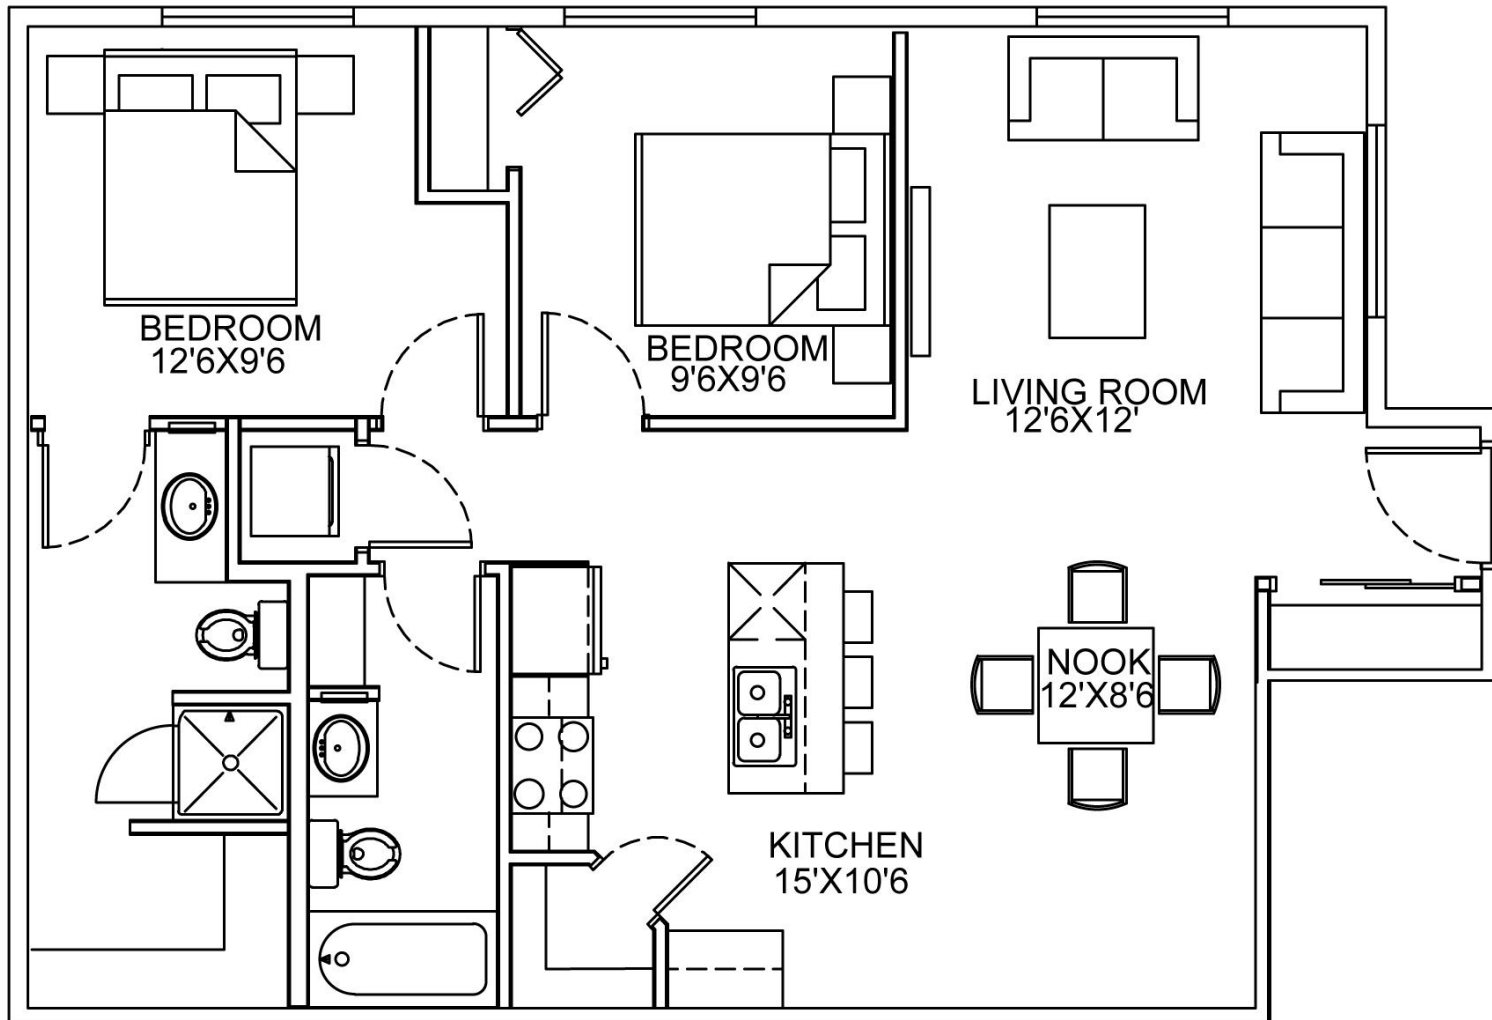

12 Plex Lower Floor Unit

Area Manager: D'Arcy Paladeau

Email: darcy@meridian114.ca

Phone: (403) 703-9492